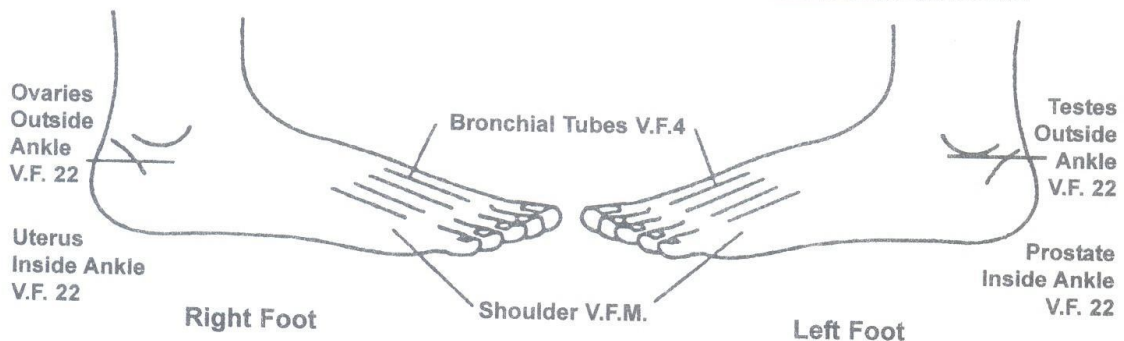

# VITA FLEX FEET CHART

V.F. = Vita Flex

V.F.F. = Vita Flex Feet

V.F.M. = Vita Flex Muscle

V.F.1 Clarity	V.F.10 Di-Gize	V.F.18 PanAway
V.F.1 M-Grain	V.F.11 JuvaFlex	V.F.22 Dragon Time
V.F.4 R.C.	V.F.F.11 Thieves	V.F.22 Mister
V.F.4 Raven	V.F.12 EndoFlex	V.F.F. Valor
V.F.5 ImmuPower	V.F.16 Aroma Life	V.F.M. Aroma Siez